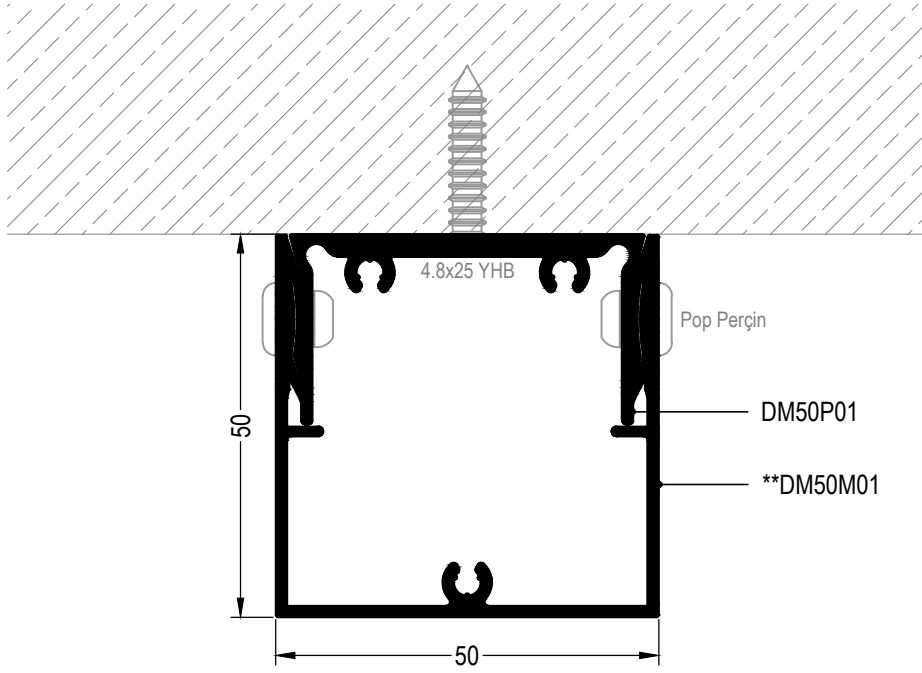

DM50P01

MİMARİ KATALOG
ARCHITECTURAL CATALOGUE

Alüminyum Konvansiyonel Sistemleri
Aluminium Conventional Systems

RDM50

DETAYLAR

DETAILS

**Kalıp aktif değildir. Sipariş üzerine yapılacaktır.
The die is not active. It will be produced by order.