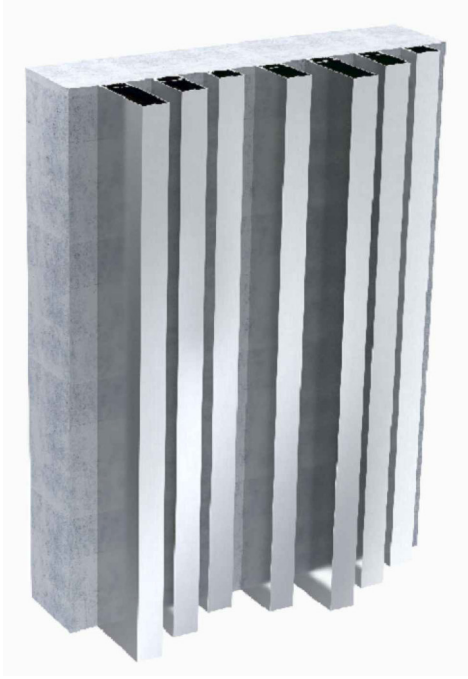

MİMARİ KATALOG ARCHITECTURAL CATALOGUE

Alüminyum Konvansiyonel Sistemleri
Aluminium Conventional Systems

RDM50

TEKNİK ÖZELLİKLERİ / TECHNICAL PROPERTIES

PROFİL GENİŞLİĞİ / PROFILE WIDTH	50 mm
PROFİL ET KALINLIĞI / PROFILE WALL THICKNESS	1,5/1,6/1,9/2 mm