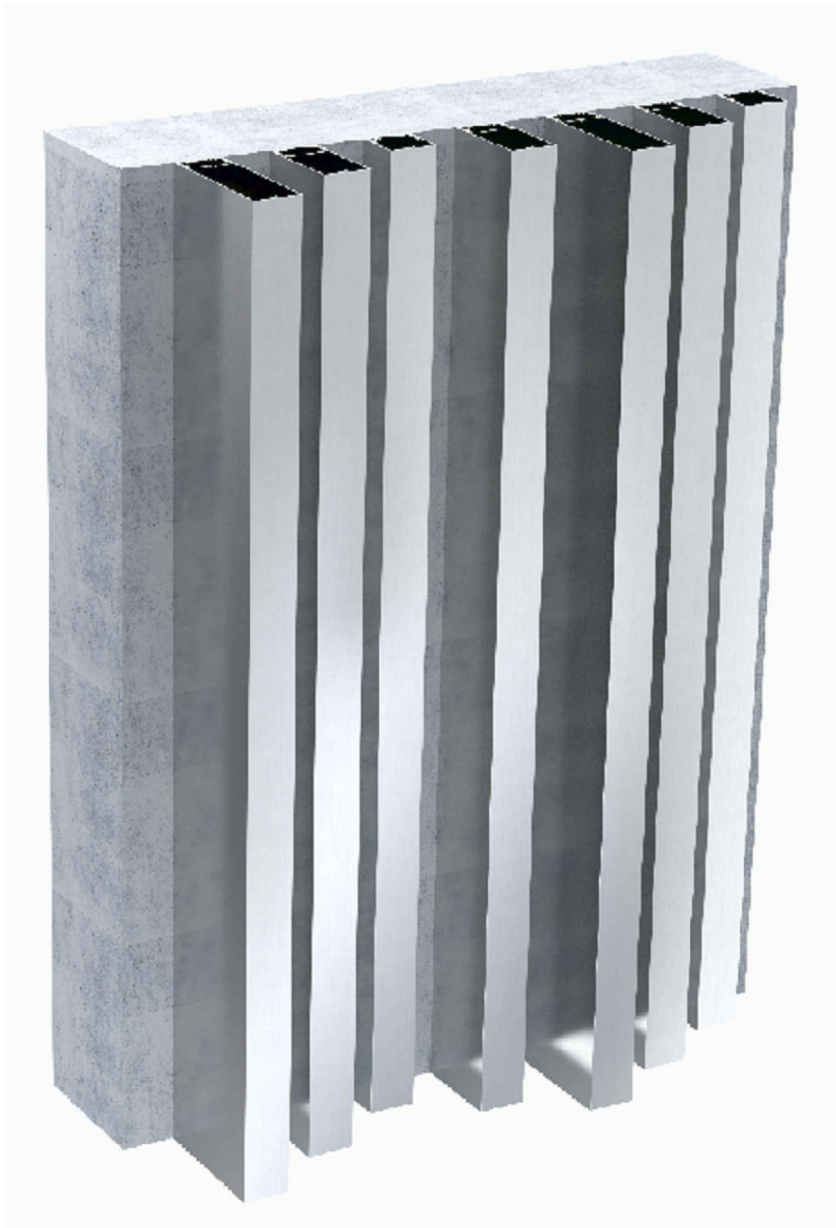

MİMARİ KATALOG ARCHITECTURAL CATALOGUE

Alüminyum Konvansiyonel Sistemleri
Aluminium Conventional Systems

RDM50

TEKNİK ÖZELLİKLERİ / TECHNICAL PROPERTIES

PROFİL GENİŞLİĞİ / PROFILE WIDTH	50 mm
PROFİL ET KALINLIĞI / PROFILE WALL THICKNESS	1,5/1,6/1,9/2 mm