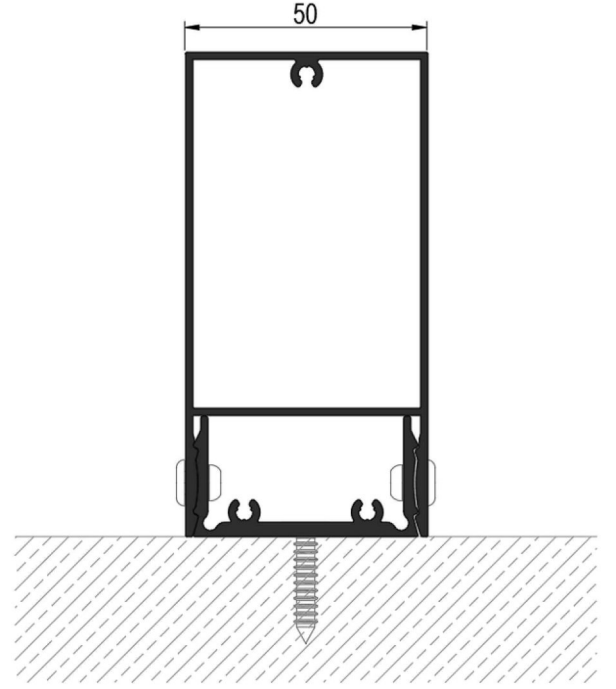

MİMARİ KATALOG ARCHITECTURAL CATALOGUE

Alüminyum Konvansiyonel Sistemleri
Aluminium Conventional Systems

RDM50

TEKNİK ÖZELLİKLERİ / TECHNICAL PROPERTIES

PROFİL GENİŞLİĞİ / PROFILE WIDTH	50 mm
PROFİL ET KALINLIĞI / PROFILE WALL THICKNESS	1,5/1,6/1,9/2 mm