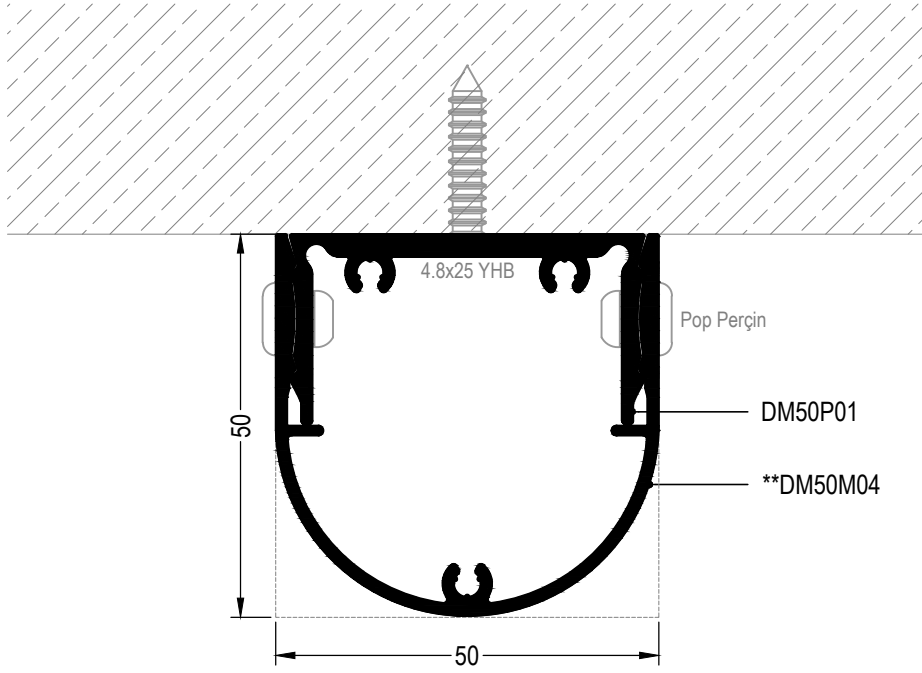

**Kalıp aktif değildir. Sipariş üzerine yapılacaktır.
The die is not active. It will be produced by order.