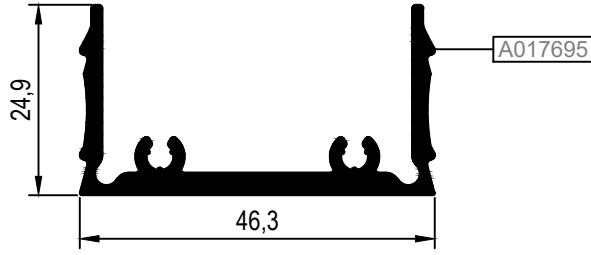

KOD / CODE	AĞIRLIK (kg/m) / WEIGHT	Jxx cm⁴	Jyy cm⁴	L m	
DM50P01	0,685	1,152	6,794	6	

DM50P01