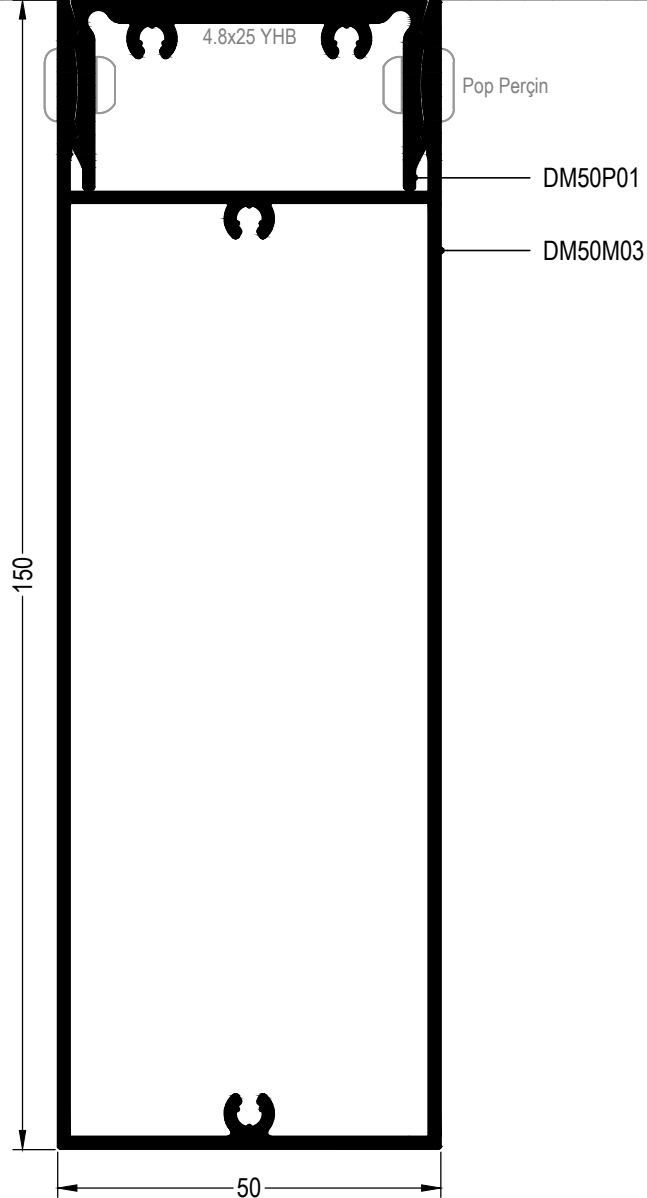

**Kalıp aktif değildir. Sipariş üzerine yapılacaktır.
The die is not active. It will be produced by order.

③ DETAYI
DETAIL