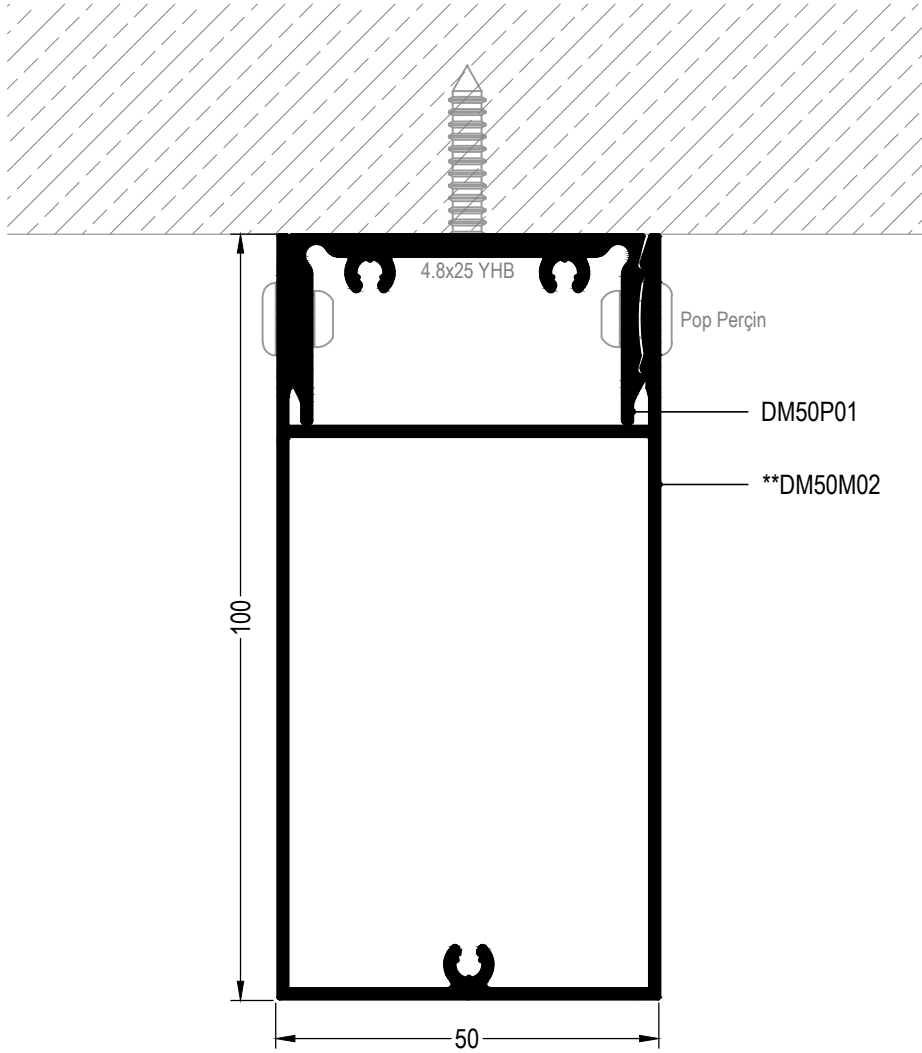

**Kalıp aktif değildir. Sipariş üzerine yapılacaktır.
The die is not active. It will be produced by order.