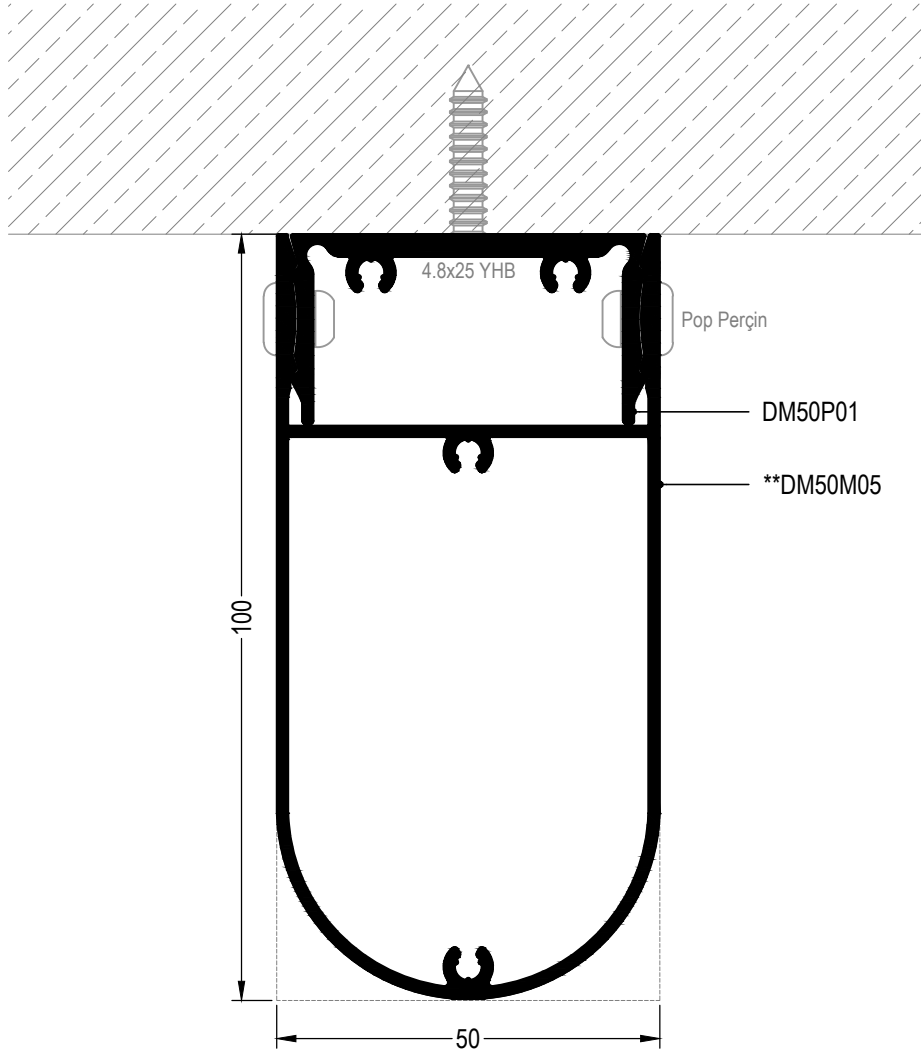

**Kalıp aktif değildir. Sipariş üzerine yapılacaktır.
The die is not active. It will be produced by order.