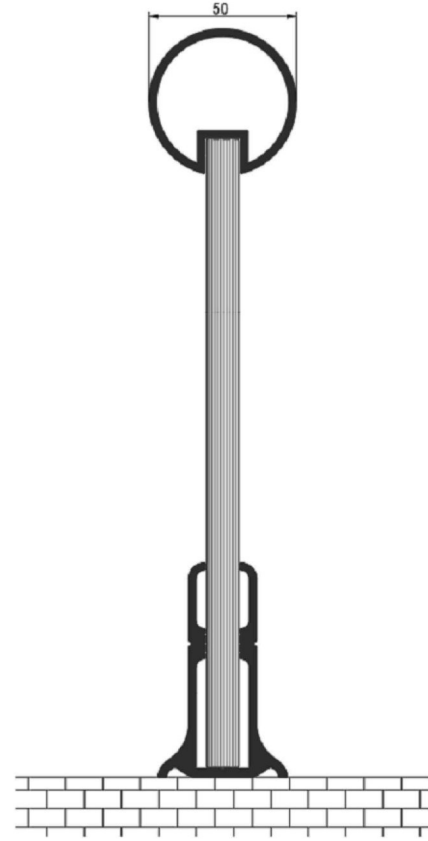

MİMARİ KATALOG
ARCHITECTURAL CATALOGUE

Alüminyum Konvansiyonel Sistemleri
Aluminium Conventional Systems

AS50

TEKNİK ÖZELLİKLERİ / TECHNICAL PROPERTIES

PROFİL ET KALINLIĞI/ <i>PROFILE WALL THICKNESS</i>	1,2/1,3/1,4/1,5/1,8/2/2,5 mm
PROFİL ÇAPI/ <i>PROFILE DIAMETER</i>	35/40/50 mm

AS50

PROFİLLER

PROFILES

KOD / CODE	AĞIRLIK (kg/m) / WEIGHT	L m	KOD / CODE	AĞIRLIK (kg/m) / WEIGHT	L m
A07784A	0,864	6	A002794	0,185	6
A013411	0,776	6	A006948	0,238	6
A004934	0,817	6	A011130	0,692	6
A004841	0,620	6	A007482	0,508	6
A001432	0,508	6	A000270	0,182	6