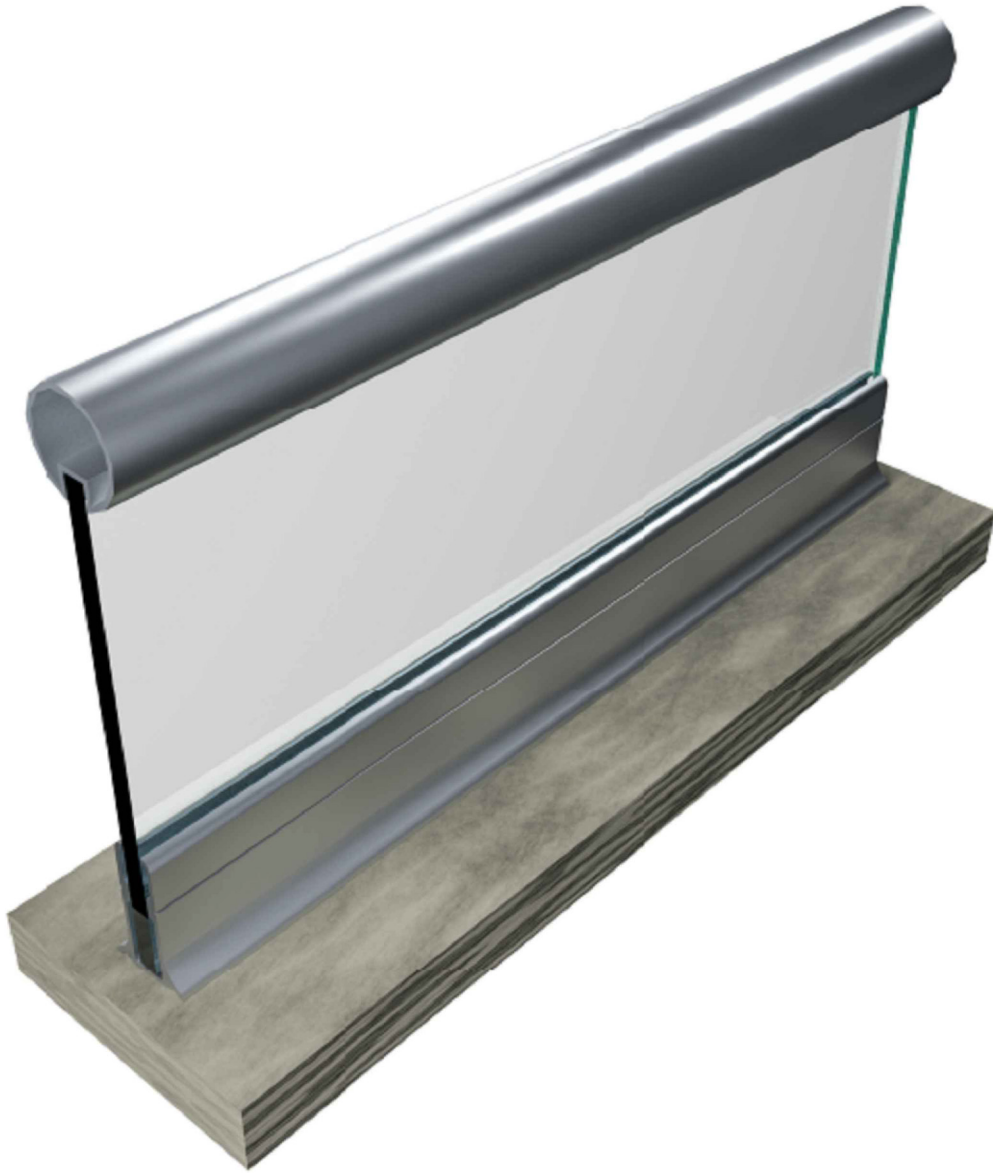

MİMARİ KATALOG
ARCHITECTURAL CATALOGUE

Alüminyum Konvansiyonel Sistemleri
Aluminium Conventional Systems

AS50

TEKNİK ÖZELLİKLERİ / TECHNICAL PROPERTIES

PROFİL ET KALINLIĞI/ <i>PROFILE WALL THICKNESS</i>	1,2/1,3/1,4/1,5/1,8/2/2,5 mm
PROFİL ÇAPI/ <i>PROFILE DIAMETER</i>	35/40/50 mm