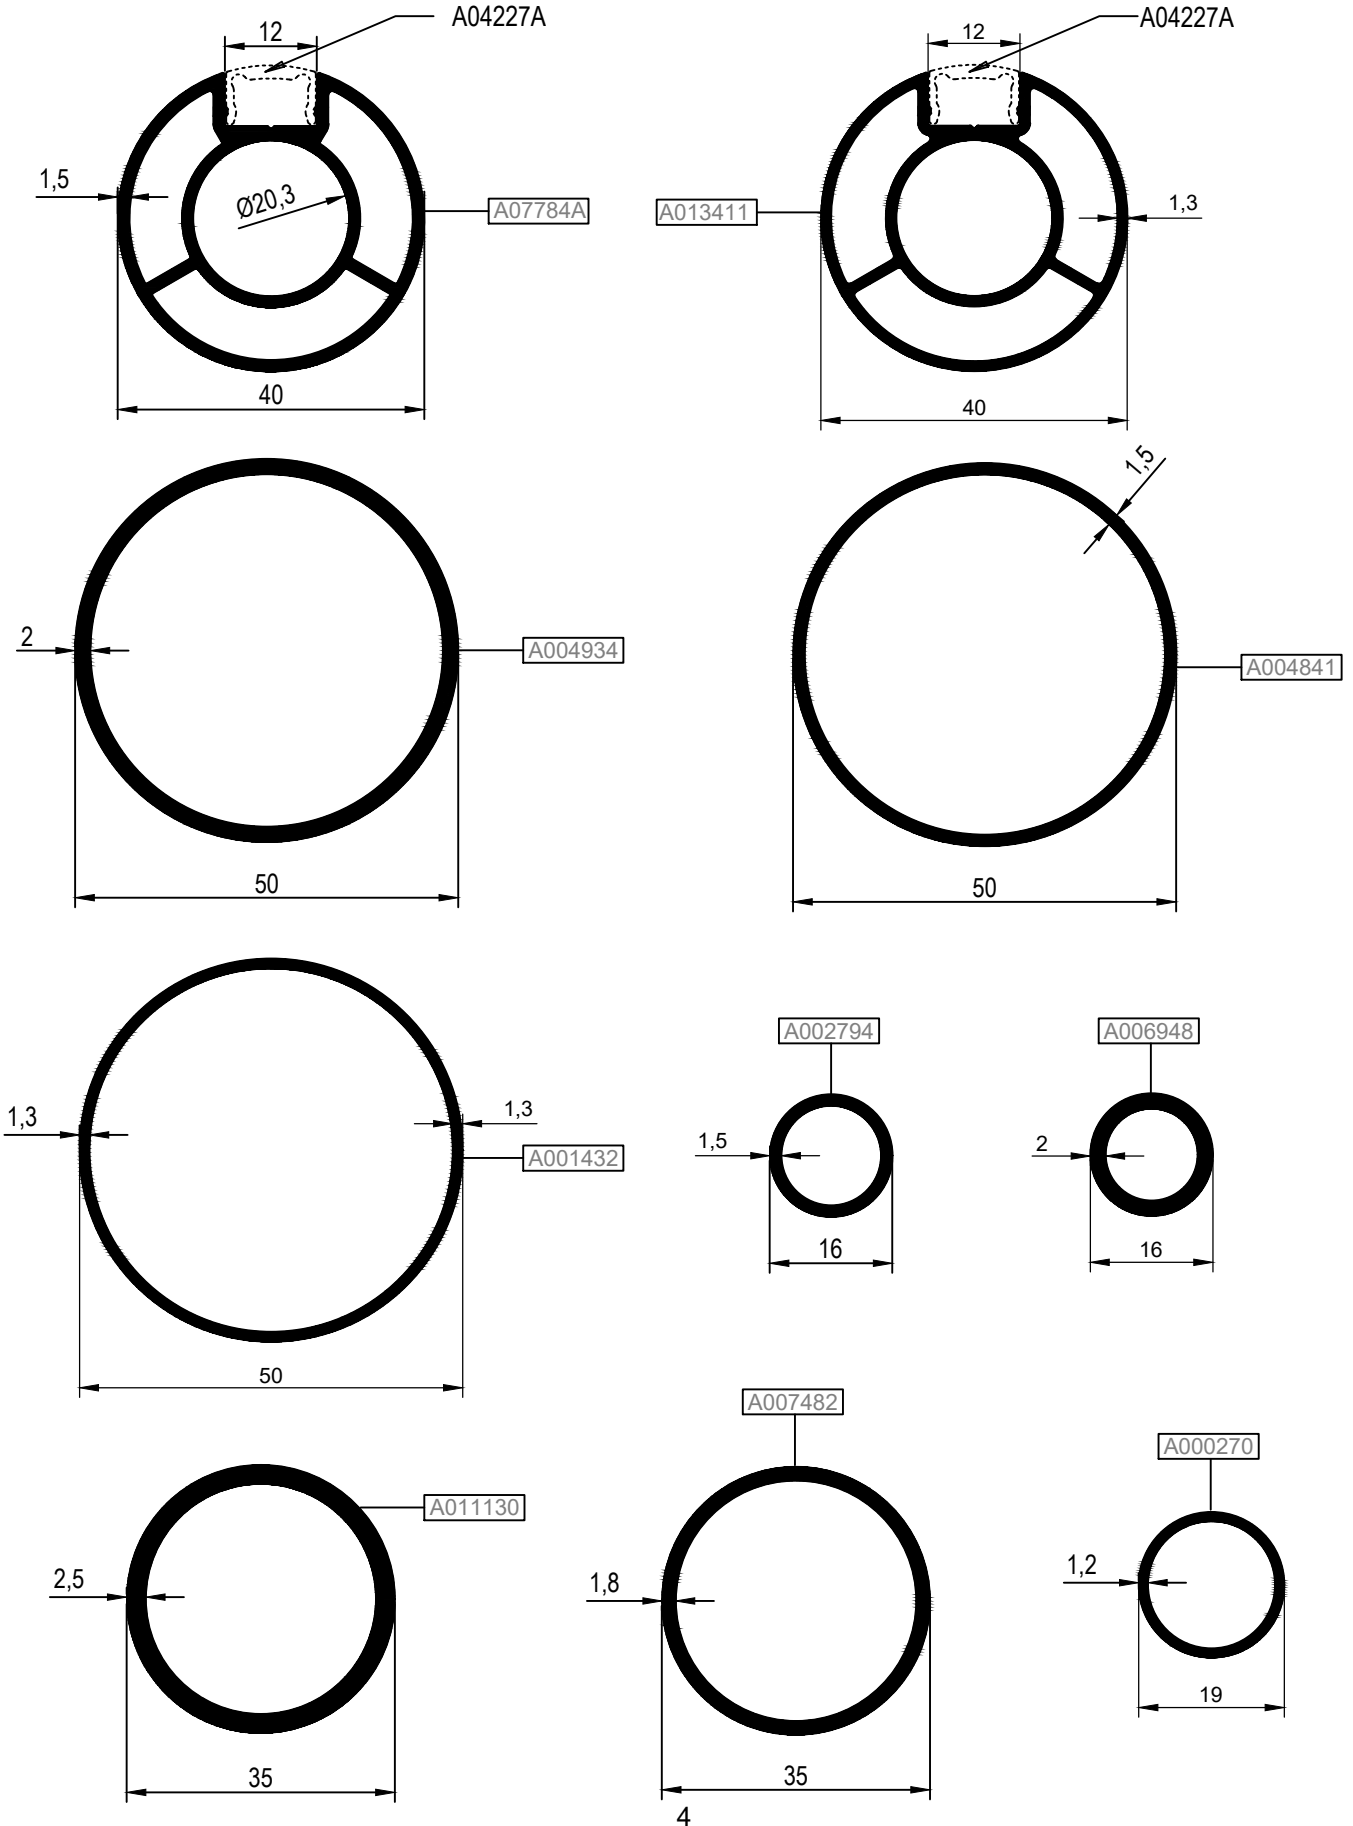

AS50

PROFİLLER

PROFILES

KOD / CODE	AĞIRLIK (kg/m) / WEIGHT	L m	KOD / CODE	AĞIRLIK (kg/m) / WEIGHT	L m
A07784A	0,864	6	A002794	0,185	6
A013411	0,776	6	A006948	0,238	6
A004934	0,817	6	A011130	0,692	6
A004841	0,620	6	A007482	0,508	6
A001432	0,508	6	A000270	0,182	6