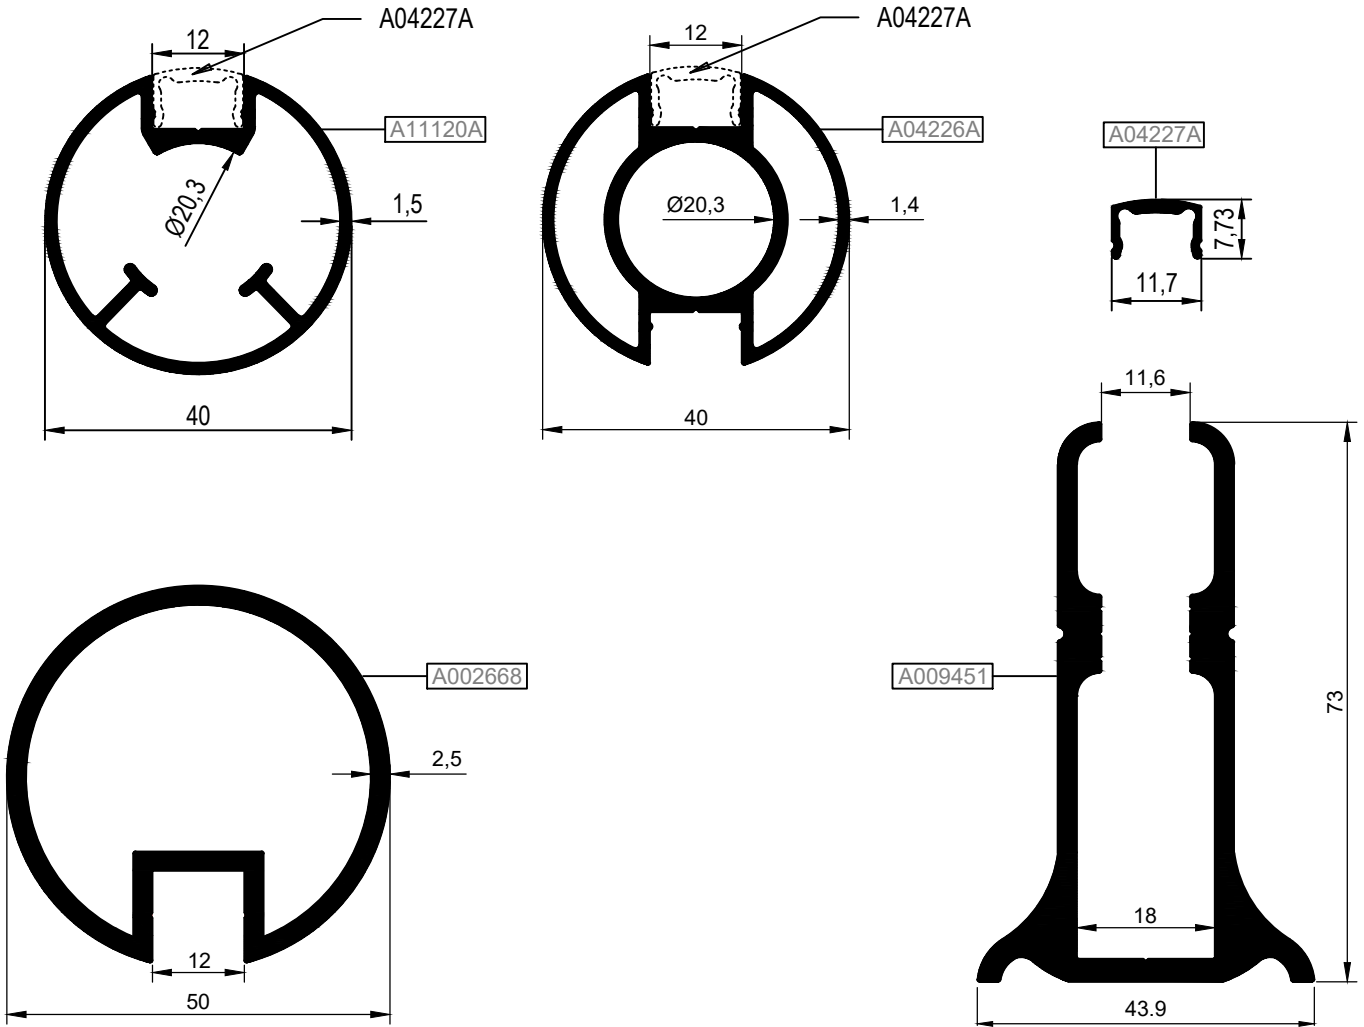

KOD / CODE	AĞIRLIK (kg/m) / WEIGHT	L m	KOD / CODE	AĞIRLIK (kg/m) / WEIGHT	L m
A11120A	0,675	6	A002668	1,117	6
A04226A	0,864	6	A009451	1,689	6
A04227A	0,074	6