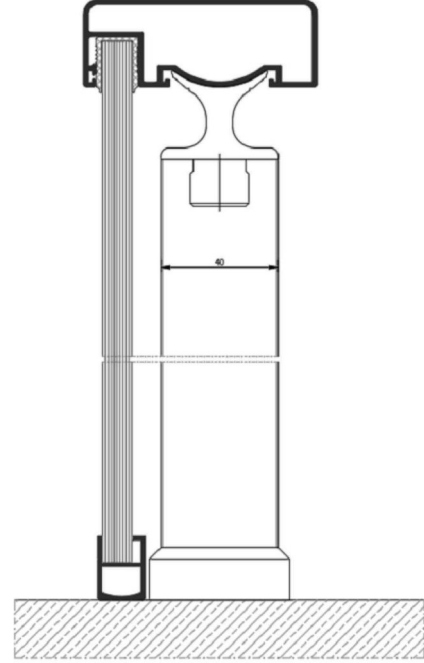

## TEKNİK ÖZELLİKLERİ / TECHNICAL PROPERTIES

|  |              |
|--|--------------|
| PROFİL ET KALINLIĞI/ <i>PROFILE WALL THICKNESS</i> | 1,5/1,6/2 mm |
| PROFİL ÇAPI/ <i>PROFILE DIAMETER</i>               | 40 mm        |