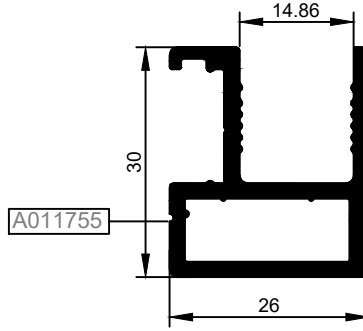

KOD / CODE	AĞIRLIK (kg/m) / WEIGHT	L m	KOD / CODE	AĞIRLIK (kg/m) / WEIGHT	L m
A40C01	1,007	6	A40C08	0,756	6
A40C02	0,941	6	A40C09	0,634	6
A40C03	0,270	6	A40C12	0,684	6
A40C04	0,628	6	A40C13	0,905	6

A40C04