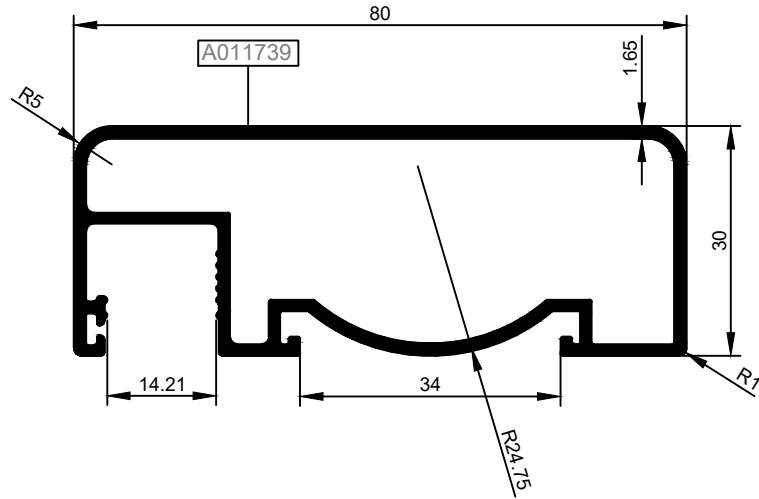

# AS40

**PROFİLLER**

**PROFILES**

| KOD / CODE | AĞIRLIK (kg/m) / WEIGHT | L m | KOD / CODE | AĞIRLIK (kg/m) / WEIGHT | L m |
|------------|-------------------------|-----|------------|-------------------------|-----|
| A80T01     | 1,110                   | 6   | A80T02     | 0,985                   | 6   |
| A80T03     | 1,108                   | 6   |            |                         |     |
| A80T06     | 1,119                   | 6   |            |                         |     |

A80T01

A80T02

A80T03

A80T06

| KOD / CODE | AĞIRLIK (kg/m) / WEIGHT | L m | KOD / CODE | AĞIRLIK (kg/m) / WEIGHT | L m |
|------------|-------------------------|-----|------------|-------------------------|-----|
| A60T02     | 0,769                   | 6   |            |                         |     |
| A60T01     | 0,830                   | 6   |            |                         |     |
| A60T03     | 0,892                   | 6   |            |                         |     |
| A60T07     | 0,815                   | 6   |            |                         |     |

| KOD / CODE | AĞIRLIK (kg/m) / WEIGHT | L m | KOD / CODE | AĞIRLIK (kg/m) / WEIGHT | L m |
|------------|-------------------------|-----|------------|-------------------------|-----|
| A40C01     | 1,007                   | 6   | A40C08     | 0,756                   | 6   |
| A40C02     | 0,941                   | 6   | A40C09     | 0,634                   | 6   |
| A40C03     | 0,270                   | 6   | A40C12     | 0,684                   | 6   |
| A40C04     | 0,628                   | 6   | A40C13     | 0,905                   | 6   |