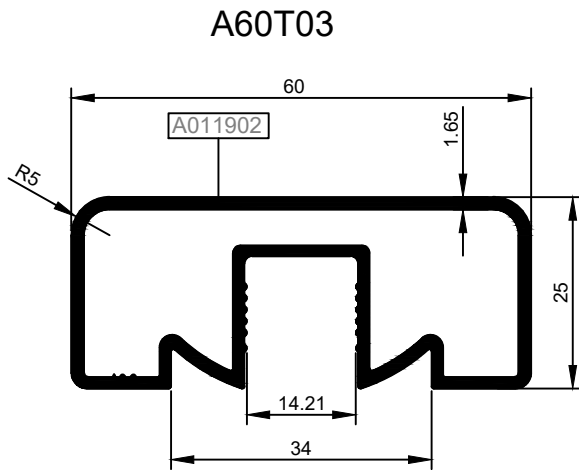

# AS40

**PROFİLLER**

**PROFILES**

| KOD / CODE | AĞIRLIK (kg/m) / WEIGHT | L m | KOD / CODE | AĞIRLIK (kg/m) / WEIGHT | L m |
|------------|-------------------------|-----|------------|-------------------------|-----|
| A80T01     | 1,110                   | 6   | A80T02     | 0,985                   | 6   |
| A80T03     | 1,108                   | 6   |            |                         |     |
| A80T06     | 1,119                   | 6   |            |                         |     |

A80T01

A80T02

A80T03

A80T06

| KOD / CODE | AĞIRLIK (kg/m) / WEIGHT | L m | KOD / CODE | AĞIRLIK (kg/m) / WEIGHT | L m |
|------------|-------------------------|-----|------------|-------------------------|-----|
| A60T02     | 0,769                   | 6   |            |                         |     |
| A60T01     | 0,830                   | 6   |            |                         |     |
| A60T03     | 0,892                   | 6   |            |                         |     |
| A60T07     | 0,815                   | 6   |            |                         |     |

| KOD / CODE | AĞIRLIK (kg/m) / WEIGHT | L m | KOD / CODE | AĞIRLIK (kg/m) / WEIGHT | L m |
|------------|-------------------------|-----|------------|-------------------------|-----|
| A40C01     | 1,007                   | 6   | A40C08     | 0,756                   | 6   |
| A40C02     | 0,941                   | 6   | A40C09     | 0,634                   | 6   |
| A40C03     | 0,270                   | 6   | A40C12     | 0,684                   | 6   |
| A40C04     | 0,628                   | 6   | A40C13     | 0,905                   | 6   |