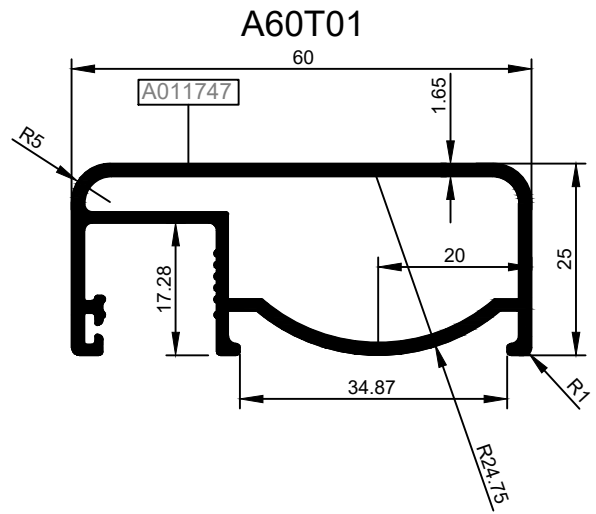

# AS40

**PROFİLLER**

**PROFILES**

| KOD / CODE | AĞIRLIK (kg/m) / WEIGHT | L m | KOD / CODE | AĞIRLIK (kg/m) / WEIGHT | L m |
|------------|-------------------------|-----|------------|-------------------------|-----|
| A80T01     | 1,110                   | 6   | A80T02     | 0,985                   | 6   |
| A80T03     | 1,108                   | 6   |            |                         |     |
| A80T06     | 1,119                   | 6   |            |                         |     |

A80T01

A80T02

A80T03

A80T06

| KOD / CODE | AĞIRLIK (kg/m) / WEIGHT | L m | KOD / CODE | AĞIRLIK (kg/m) / WEIGHT | L m |
|------------|-------------------------|-----|------------|-------------------------|-----|
| A60T02     | 0,769                   | 6   |            |                         |     |
| A60T01     | 0,830                   | 6   |            |                         |     |
| A60T03     | 0,892                   | 6   |            |                         |     |
| A60T07     | 0,815                   | 6   |            |                         |     |

| KOD / CODE | AĞIRLIK (kg/m) / WEIGHT | L m | KOD / CODE | AĞIRLIK (kg/m) / WEIGHT | L m |
|------------|-------------------------|-----|------------|-------------------------|-----|
| A40C01     | 1,007                   | 6   | A40C08     | 0,756                   | 6   |
| A40C02     | 0,941                   | 6   | A40C09     | 0,634                   | 6   |
| A40C03     | 0,270                   | 6   | A40C12     | 0,684                   | 6   |
| A40C04     | 0,628                   | 6   | A40C13     | 0,905                   | 6   |