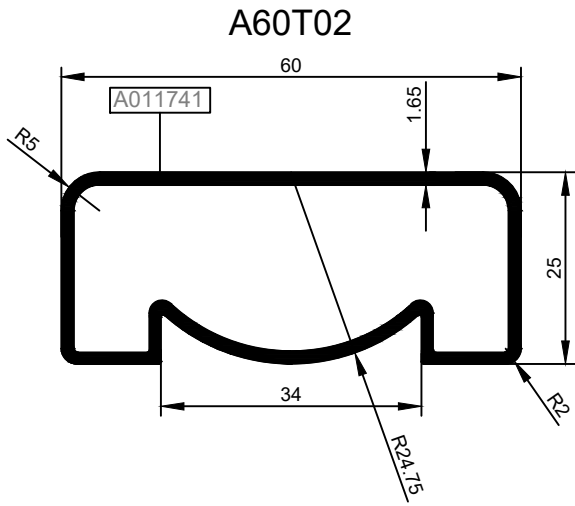

# AS40

**PROFİLLER**

**PROFILES**

| KOD / CODE | AĞIRLIK (kg/m) / WEIGHT | L m | KOD / CODE | AĞIRLIK (kg/m) / WEIGHT | L m |
|------------|-------------------------|-----|------------|-------------------------|-----|
| A80T01     | 1,110                   | 6   | A80T02     | 0,985                   | 6   |
| A80T03     | 1,108                   | 6   |            |                         |     |
| A80T06     | 1,119                   | 6   |            |                         |     |

A80T01

A80T02

A80T03

A80T06

| KOD / CODE | AĞIRLIK (kg/m) / WEIGHT | L m | KOD / CODE | AĞIRLIK (kg/m) / WEIGHT | L m |
|------------|-------------------------|-----|------------|-------------------------|-----|
| A60T02     | 0,769                   | 6   |            |                         |     |
| A60T01     | 0,830                   | 6   |            |                         |     |
| A60T03     | 0,892                   | 6   |            |                         |     |
| A60T07     | 0,815                   | 6   |            |                         |     |

| KOD / CODE | AĞIRLIK (kg/m) / WEIGHT | L m | KOD / CODE | AĞIRLIK (kg/m) / WEIGHT | L m |
|------------|-------------------------|-----|------------|-------------------------|-----|
| A40C01     | 1,007                   | 6   | A40C08     | 0,756                   | 6   |
| A40C02     | 0,941                   | 6   | A40C09     | 0,634                   | 6   |
| A40C03     | 0,270                   | 6   | A40C12     | 0,684                   | 6   |
| A40C04     | 0,628                   | 6   | A40C13     | 0,905                   | 6   |