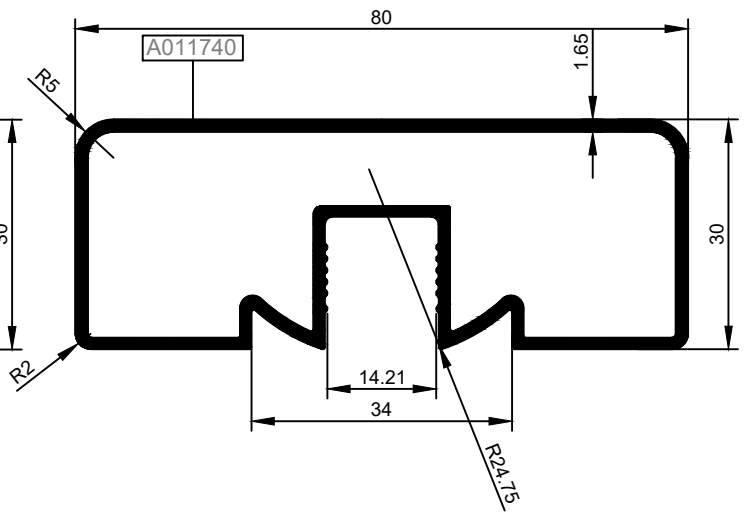

## TEKNİK ÖZELLİKLERİ / TECHNICAL PROPERTIES

|  |              |
|--|--------------|
| PROFİL ET KALINLIĞI/ <i>PROFILE WALL THICKNESS</i> | 1,5/1,6/2 mm |
| PROFİL ÇAPI/ <i>PROFILE DIAMETER</i>               | 40 mm        |

# AS40

**PROFİLLER**

**PROFILES**

| KOD / CODE | AĞIRLIK (kg/m) / WEIGHT | L m | KOD / CODE | AĞIRLIK (kg/m) / WEIGHT | L m |
|------------|-------------------------|-----|------------|-------------------------|-----|
| A80T01     | 1,110                   | 6   | A80T02     | 0,985                   | 6   |
| A80T03     | 1,108                   | 6   |            |                         |     |
| A80T06     | 1,119                   | 6   |            |                         |     |

A80T01

A80T02

A80T03

A80T06

| KOD / CODE | AĞIRLIK (kg/m) / WEIGHT | L m | KOD / CODE | AĞIRLIK (kg/m) / WEIGHT | L m |
|------------|-------------------------|-----|------------|-------------------------|-----|
| A60T02     | 0,769                   | 6   |            |                         |     |
| A60T01     | 0,830                   | 6   |            |                         |     |
| A60T03     | 0,892                   | 6   |            |                         |     |
| A60T07     | 0,815                   | 6   |            |                         |     |

| KOD / CODE | AĞIRLIK (kg/m) / WEIGHT | L m | KOD / CODE | AĞIRLIK (kg/m) / WEIGHT | L m |
|------------|-------------------------|-----|------------|-------------------------|-----|
| A40C01     | 1,007                   | 6   | A40C08     | 0,756                   | 6   |
| A40C02     | 0,941                   | 6   | A40C09     | 0,634                   | 6   |
| A40C03     | 0,270                   | 6   | A40C12     | 0,684                   | 6   |
| A40C04     | 0,628                   | 6   | A40C13     | 0,905                   | 6   |