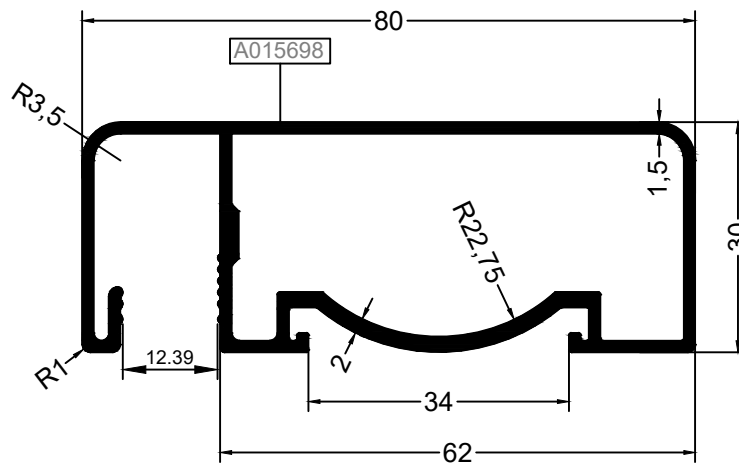

# AS40

**PROFİLLER**

**PROFILES**

| KOD / CODE | AĞIRLIK (kg/m) / WEIGHT | L m | KOD / CODE | AĞIRLIK (kg/m) / WEIGHT | L m |
|------------|-------------------------|-----|------------|-------------------------|-----|
| A80T01     | 1,110                   | 6   | A80T02     | 0,985                   | 6   |
| A80T03     | 1,108                   | 6   |            |                         |     |
| A80T06     | 1,119                   | 6   |            |                         |     |

A80T01

A80T02

A80T03

A80T06

| KOD / CODE | AĞIRLIK (kg/m) / WEIGHT | L m | KOD / CODE | AĞIRLIK (kg/m) / WEIGHT | L m |
|------------|-------------------------|-----|------------|-------------------------|-----|
| A60T02     | 0,769                   | 6   |            |                         |     |
| A60T01     | 0,830                   | 6   |            |                         |     |
| A60T03     | 0,892                   | 6   |            |                         |     |
| A60T07     | 0,815                   | 6   |            |                         |     |

| KOD / CODE | AĞIRLIK (kg/m) / WEIGHT | L m | KOD / CODE | AĞIRLIK (kg/m) / WEIGHT | L m |
|------------|-------------------------|-----|------------|-------------------------|-----|
| A40C01     | 1,007                   | 6   | A40C08     | 0,756                   | 6   |
| A40C02     | 0,941                   | 6   | A40C09     | 0,634                   | 6   |
| A40C03     | 0,270                   | 6   | A40C12     | 0,684                   | 6   |
| A40C04     | 0,628                   | 6   | A40C13     | 0,905                   | 6   |