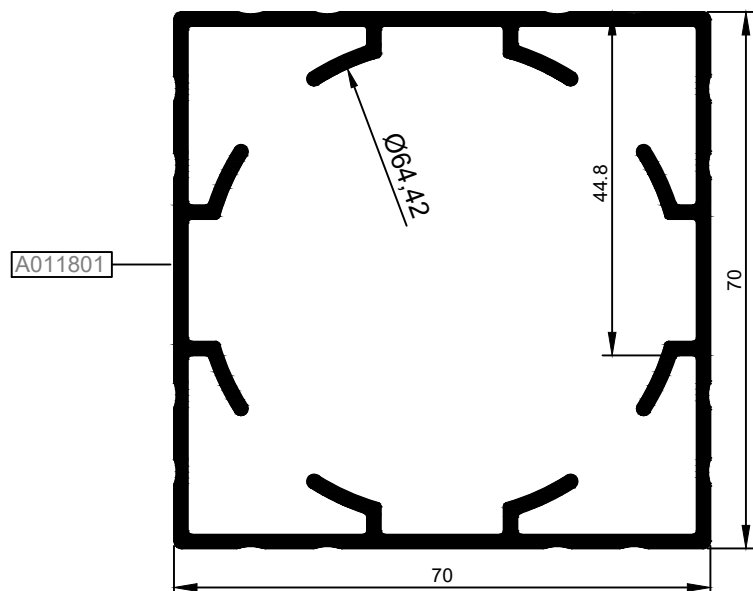

KOD / CODE	AĞIRLIK (kg/m) / WEIGHT	L m	KOD / CODE	AĞIRLIK (kg/m) / WEIGHT	L m
A400D01	0,998	6	A400D06	1,802	6
A400D02	0,960	6	A40A01	0,201	6
A400D04	0,771	6	A40A02	0,077	
A400D05	0,722	6	AS38K04	0,072	6

A40A02

A400D06