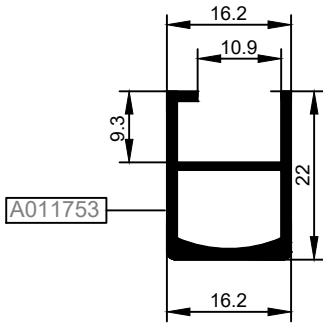

KOD / CODE	AĞIRLIK (kg/m) / WEIGHT	L m	KOD / CODE	AĞIRLIK (kg/m) / WEIGHT	L m
A40C01	1,007	6	A40C08	0,756	6
A40C02	0,941	6	A40C09	0,634	6
A40C03	0,270	6	A40C12	0,684	6
A40C04	0,628	6	A40C13	0,905	6

A40C03