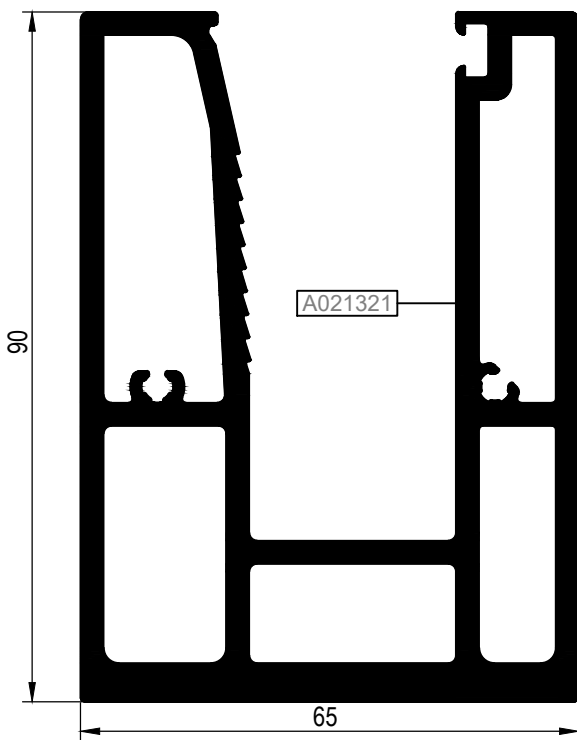

MİMARİ KATALOG
ARCHITECTURAL CATALOGUE

Alüminyum Konvansiyonel Sistemleri
Aluminium Conventional Systems

RBSL65

TEKNİK ÖZELLİKLERİ / TECHNICAL PROPERTIES

PROFİL YÜKSEKLİĞİ / PROFILE HEIGHT	90-120 mm
PROFİL GENİŞLİĞİ / PROFILE WIDTH	65 mm
MAX. CAM KALINLIKLARI / MAX. GLASS THICKNESS	17,5 mm

KOD / CODE	AĞIRLIK (kg/m) / WEIGHT	Jxx cm4	Jyy cm4	L m	
RBSL65F01	4,391	----	----	6	
RBSL65F02	5,655	----	----	6	
RBSL65T01	0,77	----	----	6	

RBSL65F01

RBSL65F02

RBSL65T01

MİMARİ KATALOG
ARCHITECTURAL CATALOGUE