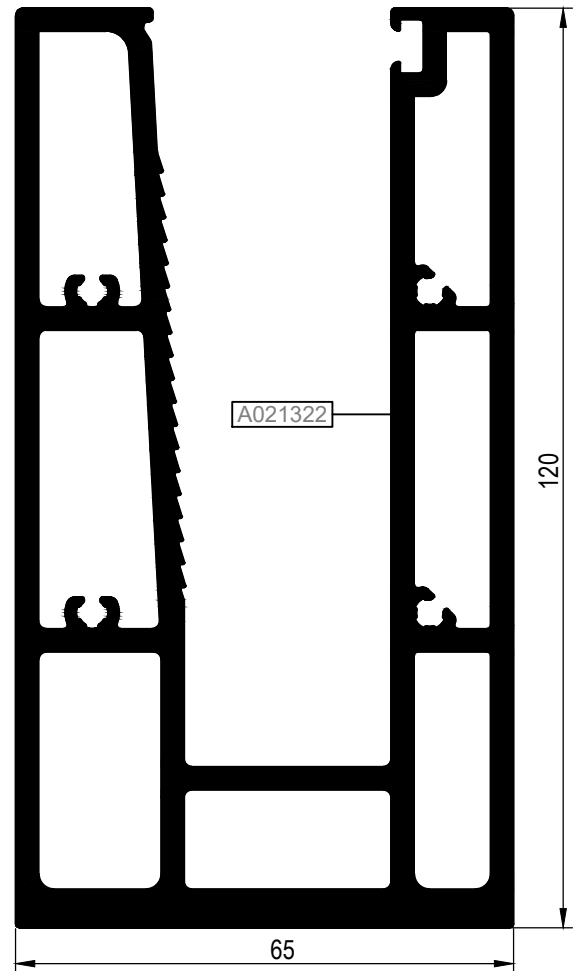

MİMARİ KATALOG
ARCHITECTURAL CATALOGUE

Alüminyum Konvansiyonel Sistemleri
Aluminium Conventional Systems

RBSL65

TEKNİK ÖZELLİKLERİ / TECHNICAL PROPERTIES

PROFİL YÜKSEKLİĞİ / PROFILE HEIGHT	90-120 mm
PROFİL GENİŞLİĞİ / PROFILE WIDTH	65 mm
MAX. CAM KALINLIKLARI / MAX. GLASS THICKNESS	17,5 mm

KOD / CODE	AĞIRLIK (kg/m) / WEIGHT	Jxx cm4	Jyy cm4	L m	
RBSL65F01	4,391	----	----	6	
RBSL65F02	5,655	----	----	6	
RBSL65T01	0,77	----	----	6	

RBSL65F01

RBSL65F02

RBSL65T01

MİMARİ KATALOG
ARCHITECTURAL CATALOGUE