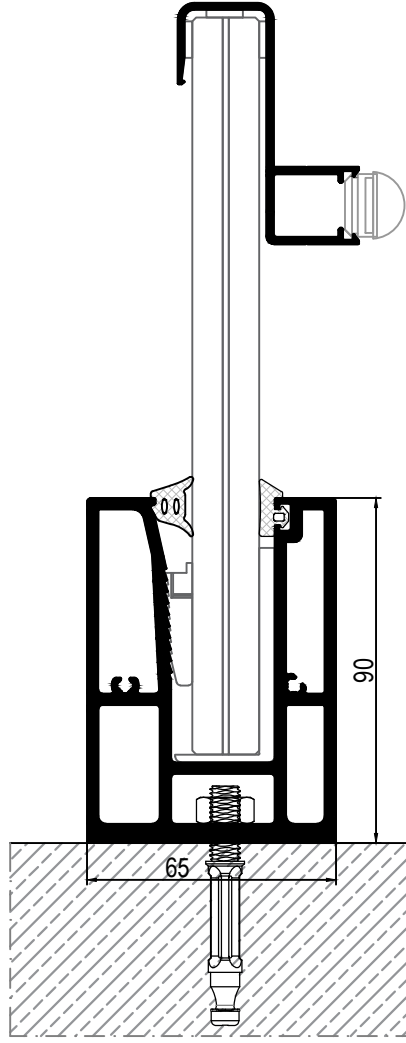

MİMARİ KATALOG
ARCHITECTURAL CATALOGUE

Alüminyum Konvansiyonel Sistemleri
Aluminium Conventional Systems

RBSL65

TEKNİK ÖZELLİKLERİ / TECHNICAL PROPERTIES

PROFİL YÜKSEKLİĞİ / PROFILE HEIGHT	90-120 mm
PROFİL GENİŞLİĞİ / PROFILE WIDTH	65 mm
MAX. CAM KALINLIKLARI / MAX. GLASS THICKNESS	17,5 mm

KOD / CODE	AĞIRLIK (kg/m) / WEIGHT	Jxx cm4	Jyy cm4	L m	
RBSL65F01	4,391	----	----	6	
RBSL65F02	5,655	----	----	6	
RBSL65T01	0,77	----	----	6	

RBSL65F01

RBSL65F02

RBSL65T01

MİMARİ KATALOG
ARCHITECTURAL CATALOGUE

ACCESSORIES

AKSESUARLAR / FİTİLLER

ACCESSORIES / GASKETS

	01.11.25 CAM FİTİLİ GLAZING GASKET Malzeme / Material : EPDM Ağırlık / Weight : 90 gr/m Paket / Package: 166 m / 15 kg				
	01.17.32 CAM FİTİLİ GLAZING GASKET Malzeme / Material : EPDM Ağırlık / Weight : 100 gr/m Paket / Package: 150 m / 15 kg				
 Ölçek/Scale: 1/2	B65.01.01 PVC PROFİL PVC PROFILE Malzeme / Material : PVC				
 Ölçek/Scale: 1/2	B65.01.02 PVC PROFİL PVC PROFILE Malzeme / Material : PVC				
 Ölçek/Scale: 1/2	B65.01.03 PVC PROFİL PVC PROFILE Malzeme / Material : PVC				
 Ölçek/Scale: 1/3	B65.01.04 PVC PROFİL PVC PROFILE Malzeme / Material : PVC	