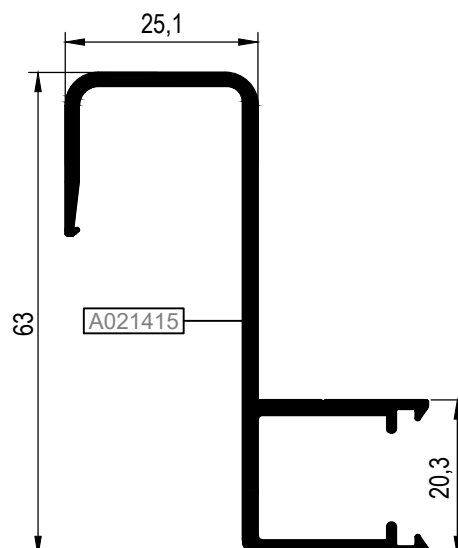

MİMARİ KATALOG
ARCHITECTURAL CATALOGUE

Alüminyum Konvansiyonel Sistemleri
Aluminium Conventional Systems

RBSL65

TEKNİK ÖZELLİKLERİ / TECHNICAL PROPERTIES

PROFİL YÜKSEKLİĞİ / PROFILE HEIGHT	90-120 mm
PROFİL GENİŞLİĞİ / PROFILE WIDTH	65 mm
MAX. CAM KALINLIKLARI / MAX. GLASS THICKNESS	17,5 mm

KOD / CODE	AĞIRLIK (kg/m) / WEIGHT	Jxx cm4	Jyy cm4	L m	
RBSL65F01	4,391	----	----	6	
RBSL65F02	5,655	----	----	6	
RBSL65T01	0,77	----	----	6	

RBSL65F01

RBSL65F02

RBSL65T01

MİMARİ KATALOG
ARCHITECTURAL CATALOGUE