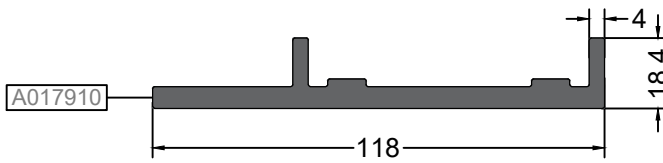

# RBF135

**PROFİLLER**

PROFILES

KOD / CODE	AĞIRLIK (kg/m) / WEIGHT	Jxx cm <sup>4</sup>	Jyy cm <sup>4</sup>	L m	
BF135F01	12,108	----	----	6	
BF135A01	2,207	----	----	6	

BF135F01

Ölçek/Scale: 1/2

BF135A01

Ölçek/Scale: 1/2