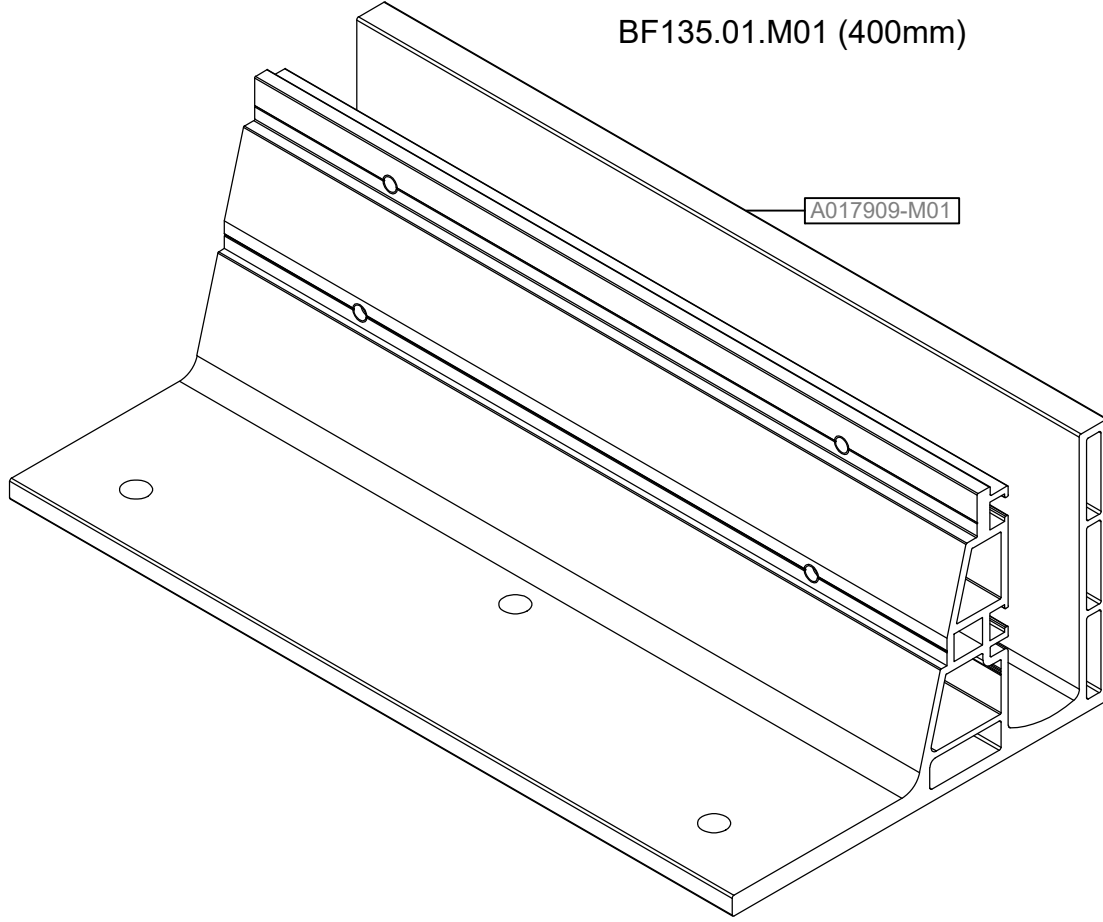

# RBF135

**PROFİLLER**

PROFILES

KOD / CODE	AĞIRLIK (kg/m) / WEIGHT	Jxx cm <sup>4</sup>	Jyy cm <sup>4</sup>	L m	
BF135F01	12,108	----	----	6	
BF135A01	2,207	----	----	6	

BF135F01

Ölçek/Scale: 1/2

BF135A01

Ölçek/Scale: 1/2