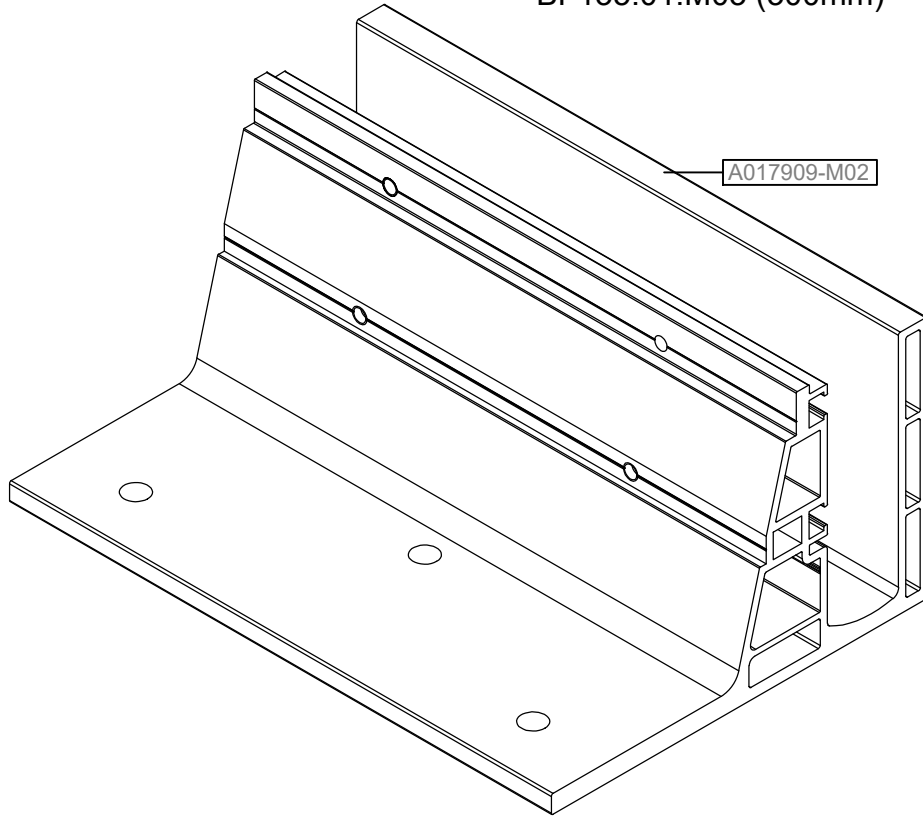

BF135.01.M03 (300mm)