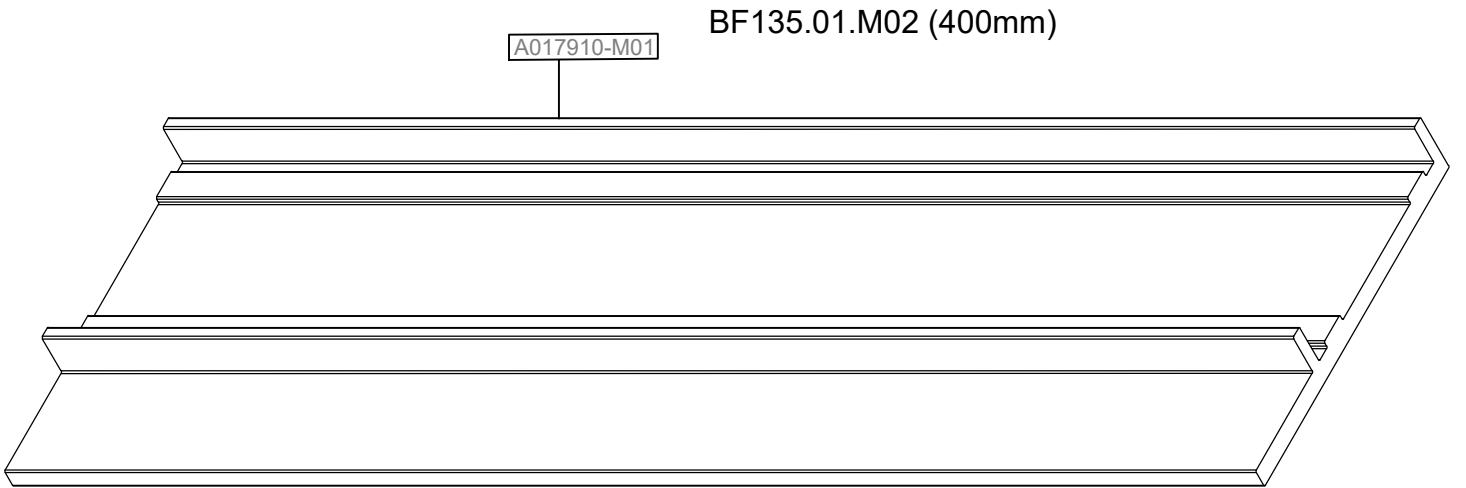

# RBF135

**PROFİLLER**

PROFILES

KOD / CODE	AĞIRLIK (kg/m) / WEIGHT	Jxx cm <sup>4</sup>	Jyy cm <sup>4</sup>	L m	
BF135F01	12,108	----	----	6	
BF135A01	2,207	----	----	6	

BF135F01

Ölçek/Scale: 1/2

BF135A01

Ölçek/Scale: 1/2