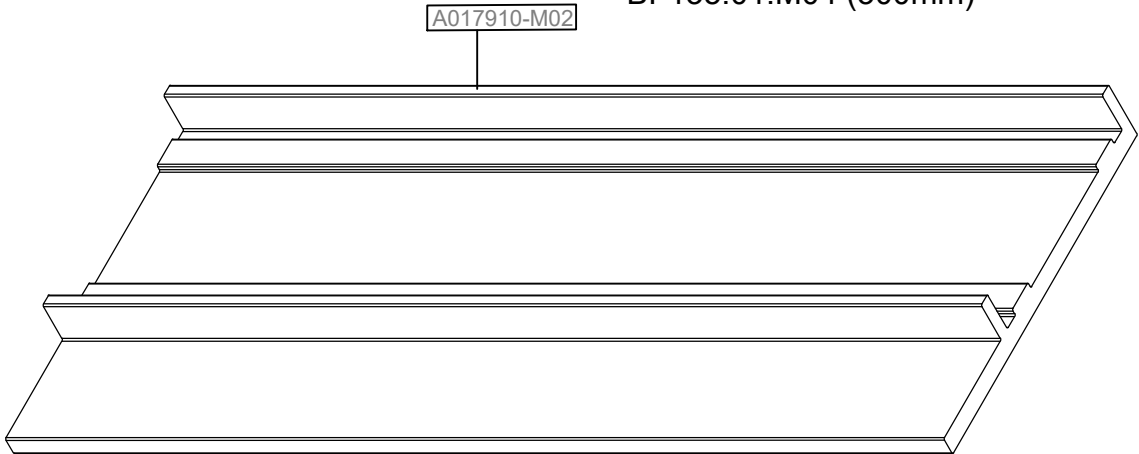

BF135.01.M04 (300mm)