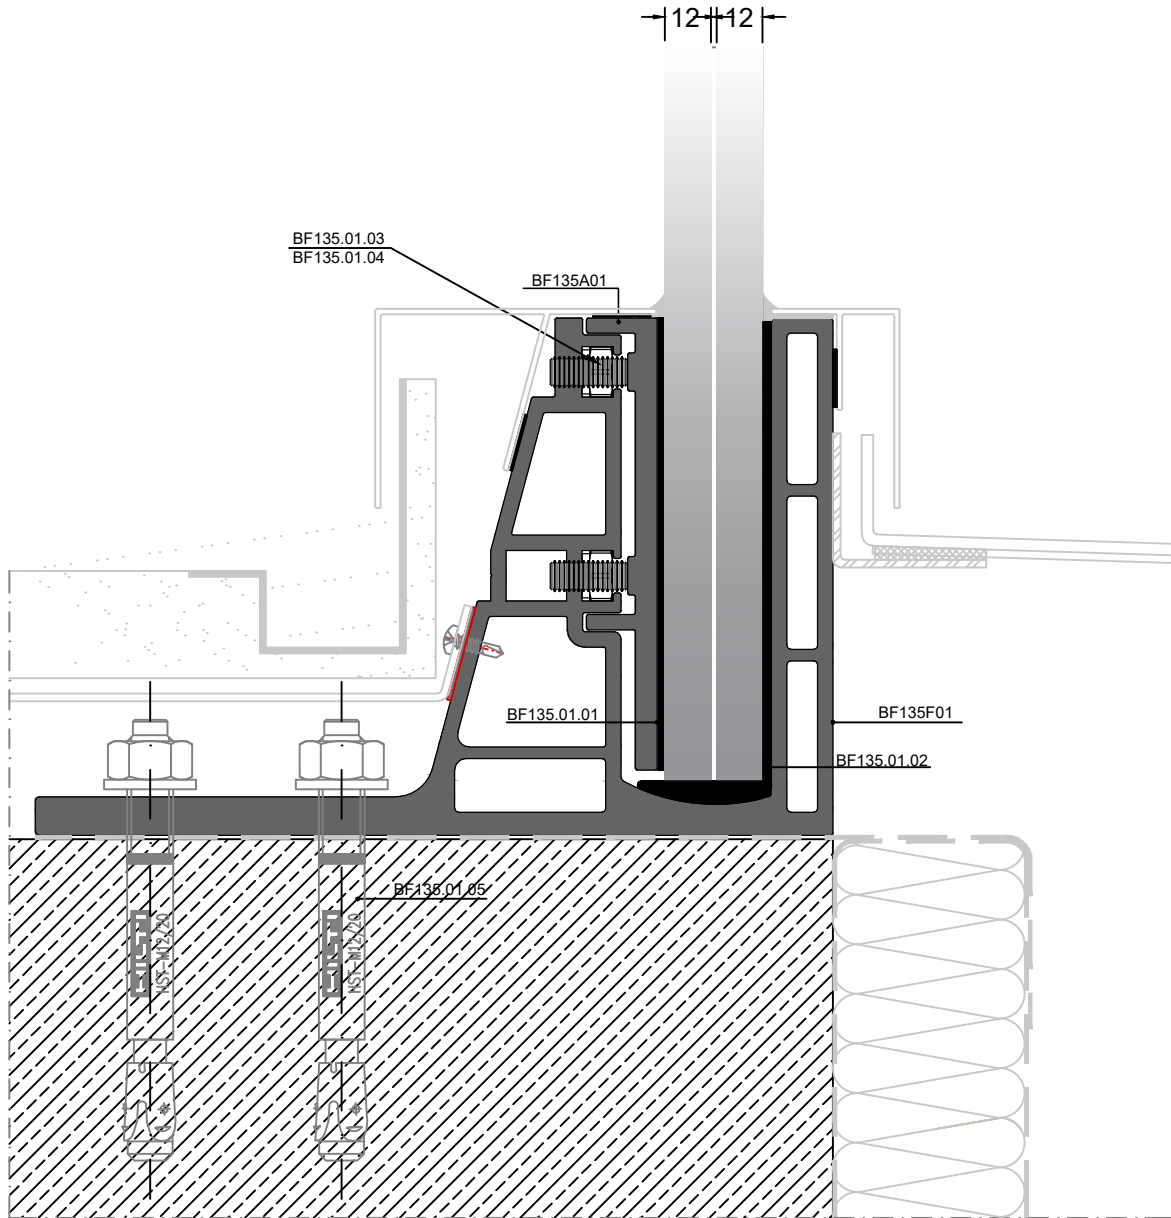

ÖLÇEK/scale: 1/2

① DETAYI
DETAIL