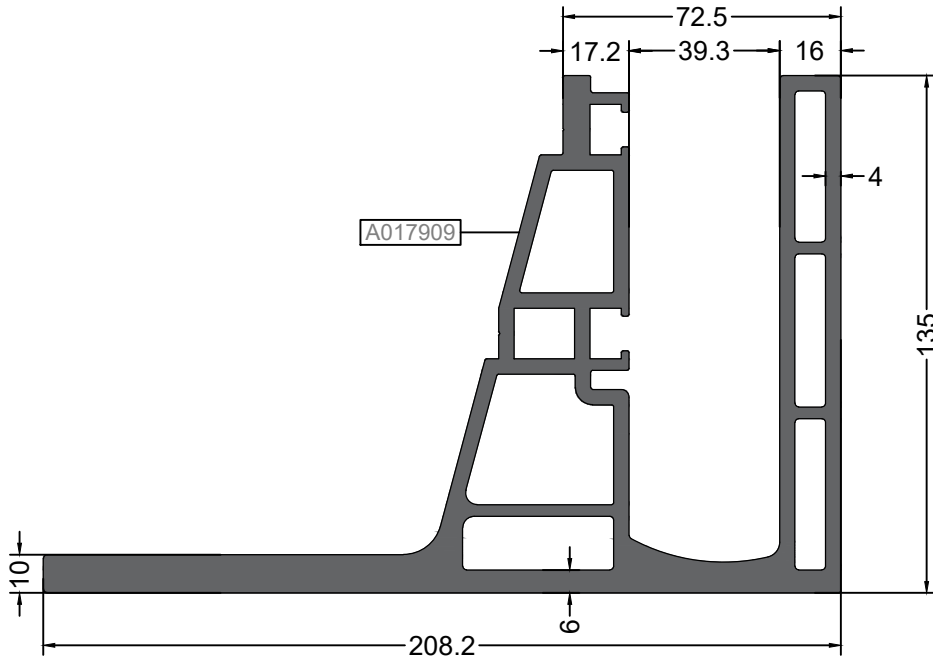

# RBF135

**PROFİLLER**

PROFILES

KOD / CODE	AĞIRLIK (kg/m) / WEIGHT	Jxx cm <sup>4</sup>	Jyy cm <sup>4</sup>	L m	
BF135F01	12,108	----	----	6	
BF135A01	2,207	----	----	6	

BF135F01

Ölçek/Scale: 1/2

BF135A01

Ölçek/Scale: 1/2